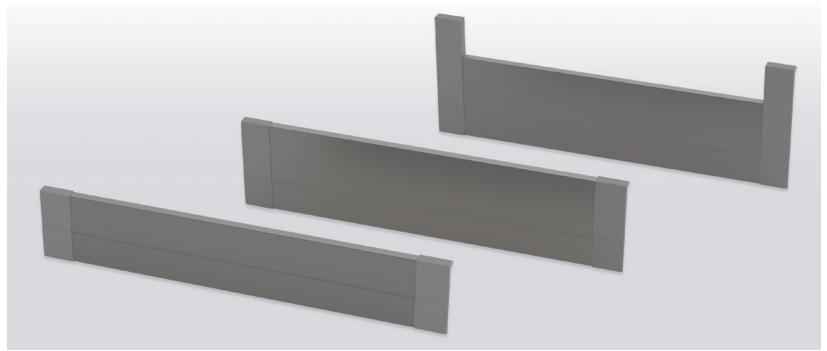

Innenschublade **IN** - Aluminiumfront

IN-Satz für elegante und praktische Funktion für Innenschublade mit 4 Seiten

Vorteile für die Industrie

- Frontbefestigungen aus Kunststoff mit verbessertem Montagesystem für robustere Verbindung und perfekte Abstimmung mit Seitenwänden
- Bügel verfügbar in 3 Höhen: 90, 120 und 180 mm
- Aluminiumfront mit eleganter Formgebung zum Zuschneiden auf die Breite der Schublade und zur Nutzung mit Frontbefestigungen
- Kein Kantenanleimen vorne am Boden der Schublade
- Standardmäßige Aufsteckfunktion für einfache Montage

Vorteile für den Kunden

- Vier Standard-Metalloberflächen für perfekte Optik der Schubladen: Coffee Black, Storm Grey, Standard Grey und Polar White
- Praktische Funktion hinter Dreh- oder Schiebetüren
- Hochwertige Optik durch elegante Materialien und perfekte Oberflächen

IN-Schublade H90

Kode Nr.	Beschreibung	VPE
58.AY4A.**.0000.000	Set an Frontbefestigungen aus Kunststoff für Innenschublade H90	50 Sets
58.PY4A.**.1082.000	Aluminium-Frontplatte – 1082mm zum Zuschneiden	10 Stk.

** Farbcodes: N2 = Coffee Black / S8 = Storm Grey / A6 = Standard Grey / F1 = Polar White.

IN-Schublade H120

Kode Nr.	Beschreibung	VPE
58.AY4B.**.0000.000	Set an Frontbefestigungen aus Kunststoff für Innenschublade H120	50 Sets
58.PY40.**.1082.000	Aluminium-Frontplatte – 1082mm zum Zuschneiden	10 Stk.