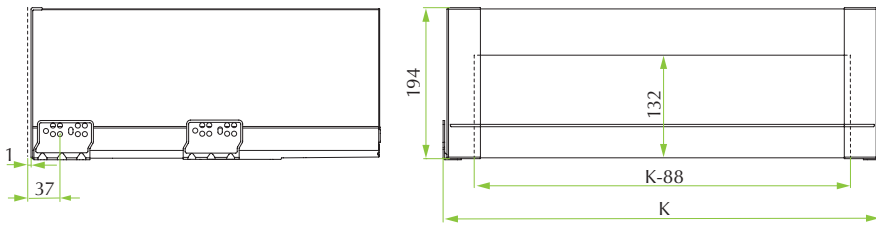

** Farbcodes: N2 = Coffee Black / S8 = Storm Grey / A6 = Standard Grey / F1 = Polar White.

IN-Schublade H180

Kode Nr.	Beschreibung	VPE
58.AY4S.**.0000.000	Set an Frontbefestigungen aus Kunststoff für Innenschublade H180	50 Sets
58.PY40.**.1082.000	Aluminium-Frontplatte – 1082mm zum Zuschneiden	10 Stk.

** Farbcodes: N2 = Coffee Black / S8 = Storm Grey / A6 = Standard Grey / F1 = Polar White.

Lösung mit Aluminiumfront

Bohrung & Frontabmessungen

Schublade H90

Schublade H120

Schublade H180

Anwendungen

Schublade H90

Schublade H120

Schublade H180