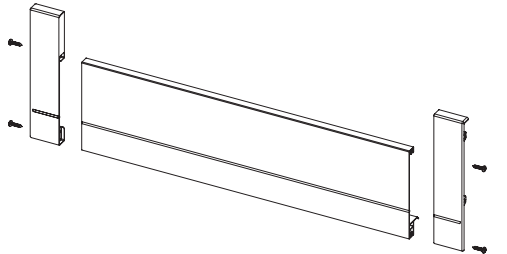

** Farbcodes: N2 = Coffee Black / S8 = Storm Grey / A6 = Standard Grey / F1 = Polar White.

IN-Schublade H180

Kode Nr.	Beschreibung	VPE
58.AY4S.**.0000.000	Set an Frontbefestigungen aus Kunststoff für Innenschublade H180	50 Sets
58.PY40.**.1082.000	Aluminium-Frontplatte – 1082mm zum Zuschneiden	10 Stk.

** Farbcodes: N2 = Coffee Black / S8 = Storm Grey / A6 = Standard Grey / F1 = Polar White.

Lösung mit Aluminiumfront

Bohrung & Frontabmessungen

Schublade H90

Schublade H120

Schublade H180

Anwendungen

Schublade H90

Schublade H120

Schublade H180