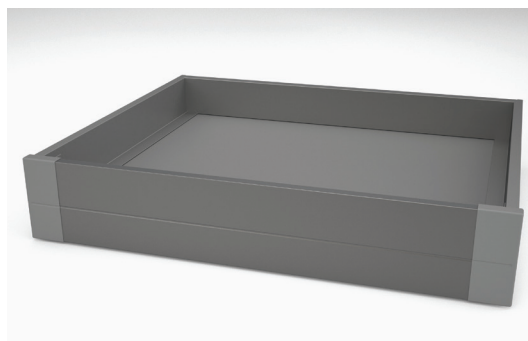

Innenschublade **IN** - Aluminiumfront

IN-Satz für elegante und praktische Funktion für Innenschublade mit 4 Seiten

Vorteile für die Industrie

- Frontbefestigungen aus Kunststoff mit verbessertem Montagesystem für robustere Verbindung und perfekte Abstimmung mit Seitenwänden
- Bügel verfügbar in 3 Höhen: 90, 120 und 180 mm
- Aluminiumfront mit eleganter Formgebung zum Zuschneiden auf die Breite der Schublade und zur Nutzung mit Frontbefestigungen
- Kein Kantenanleimen vorne am Boden der Schublade
- Standardmäßige Aufsteckfunktion für einfache Montage

Vorteile für den Kunden

- Vier Standard-Metalloberflächen für perfekte Optik der Schubladen: Coffee Black, Storm Grey, Standard Grey und Polar White
- Praktische Funktion hinter Dreh- oder Schiebetüren
- Hochwertige Optik durch elegante Materialien und perfekte Oberflächen

IN-Schublade H90

Kode Nr.	Beschreibung	VPE
58.AY4A.**.0000.000	Set an Frontbefestigungen aus Kunststoff für Innenschublade H90	50 Sets
58.PY4A.**.1082.000	Aluminium-Frontplatte – 1082mm zum Zuschneiden	10 Stk.

** Farbcodes: N2 = Coffee Black / S8 = Storm Grey / A6 = Standard Grey / F1 = Polar White.

IN-Schublade H120

Kode Nr.	Beschreibung	VPE
58.AY4B.**.0000.000	Set an Frontbefestigungen aus Kunststoff für Innenschublade H120	50 Sets
58.PY40.**.1082.000	Aluminium-Frontplatte – 1082mm zum Zuschneiden	10 Stk.

** Farbcodes: N2 = Coffee Black / S8 = Storm Grey / A6 = Standard Grey / F1 = Polar White.

IN-Schublade H180

Kode Nr.	Beschreibung	VPE
58.AY4S.**.0000.000	Set an Frontbefestigungen aus Kunststoff für Innenschublade H180	50 Sets
58.PY40.**.1082.000	Aluminium-Frontplatte – 1082mm zum Zuschneiden	10 Stk.

** Farbcodes: N2 = Coffee Black / S8 = Storm Grey / A6 = Standard Grey / F1 = Polar White.