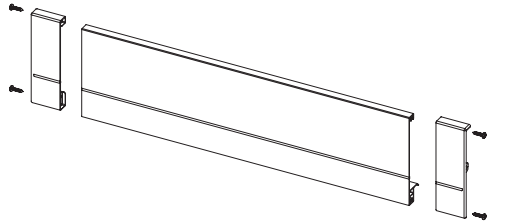

** Farbcodes: N2 = Coffee Black / S8 = Storm Grey / A6 = Standard Grey / F1 = Polar White.

IN-Schublade H180

Kode Nr.	Beschreibung	VPE
58.AY4S.**.0000.000	Set an Frontbefestigungen aus Kunststoff für Innenschublade H180	50 Sets
58.PY40.**.1082.000	Aluminium-Frontplatte – 1082mm zum Zuschneiden	10 Stk.

** Farbcodes: N2 = Coffee Black / S8 = Storm Grey / A6 = Standard Grey / F1 = Polar White.

Lösung mit Aluminiumfront

Bohrung & Frontabmessungen

Schublade H90

Schublade H120

Schublade H180

Anwendungen

Schublade H90

Schublade H120

Schublade H180