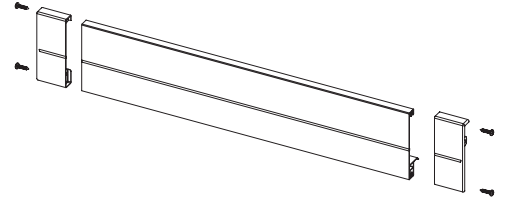

** Farbcodes: N2 = Coffee Black / S8 = Storm Grey / A6 = Standard Grey / F1 = Polar White.

IN-Schublade H180

Kode Nr.	Beschreibung	VPE
58.AY4S.**.0000.000	Set an Frontbefestigungen aus Kunststoff für Innenschublade H180	50 Sets
58.PY40.**.1082.000	Aluminium-Frontplatte – 1082mm zum Zuschneiden	10 Stk.

** Farbcodes: N2 = Coffee Black / S8 = Storm Grey / A6 = Standard Grey / F1 = Polar White.

Lösung mit Aluminiumfront

Bohrung & Frontabmessungen

Schublade H90

Schublade H120

Schublade H180

Anwendungen

Schublade H90

Schublade H120

Schublade H180