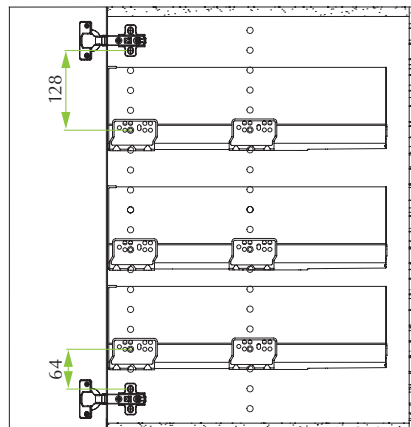

** Farbcodes: N2 = Coffee Black / S8 = Storm Grey / A6 = Standard Grey / F1 = Polar White.

IN-Schublade H180

Kode Nr.	Beschreibung	VPE
58.AY4S.**.0000.000	Set an Frontbefestigungen aus Kunststoff für Innenschublade H180	50 Sets
58.PY40.**.1082.000	Aluminium-Frontplatte – 1082mm zum Zuschneiden	10 Stk.

** Farbcodes: N2 = Coffee Black / S8 = Storm Grey / A6 = Standard Grey / F1 = Polar White.

Lösung mit Aluminiumfront

Bohrung & Frontabmessungen

Schublade H90

Schublade H120

Schublade H180

Anwendungen

Schublade H90

Schublade H120

Schublade H180