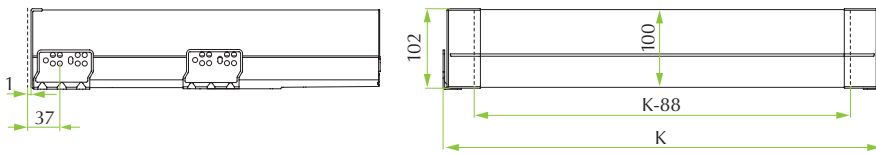

** Farbcodes: N2 = Coffee Black / S8 = Storm Grey / A6 = Standard Grey / F1 = Polar White.

IN-Schublade H180

Kode Nr.	Beschreibung	VPE
58.AY4S.**.0000.000	Set an Frontbefestigungen aus Kunststoff für Innenschublade H180	50 Sets
58.PY40.**.1082.000	Aluminium-Frontplatte – 1082mm zum Zuschneiden	10 Stk.

** Farbcodes: N2 = Coffee Black / S8 = Storm Grey / A6 = Standard Grey / F1 = Polar White.

Lösung mit Aluminiumfront

Bohrung & Frontabmessungen

Schublade H90

Schublade H120

Schublade H180

Anwendungen

Schublade H90

Schublade H120

Schublade H180