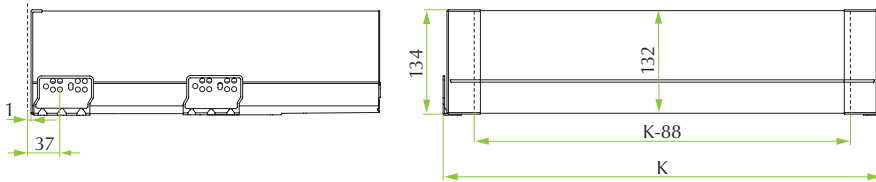

** Farbcodes: N2 = Coffee Black / S8 = Storm Grey / A6 = Standard Grey / F1 = Polar White.

IN-Schublade H180

Kode Nr.	Beschreibung	VPE
58.AY4S.**.0000.000	Set an Frontbefestigungen aus Kunststoff für Innenschublade H180	50 Sets
58.PY40.**.1082.000	Aluminium-Frontplatte – 1082mm zum Zuschneiden	10 Stk.

** Farbcodes: N2 = Coffee Black / S8 = Storm Grey / A6 = Standard Grey / F1 = Polar White.

Lösung mit Aluminiumfront

Bohrung & Frontabmessungen

Schublade H90

Schublade H120

Schublade H180

Anwendungen

Schublade H90

Schublade H120

Schublade H180