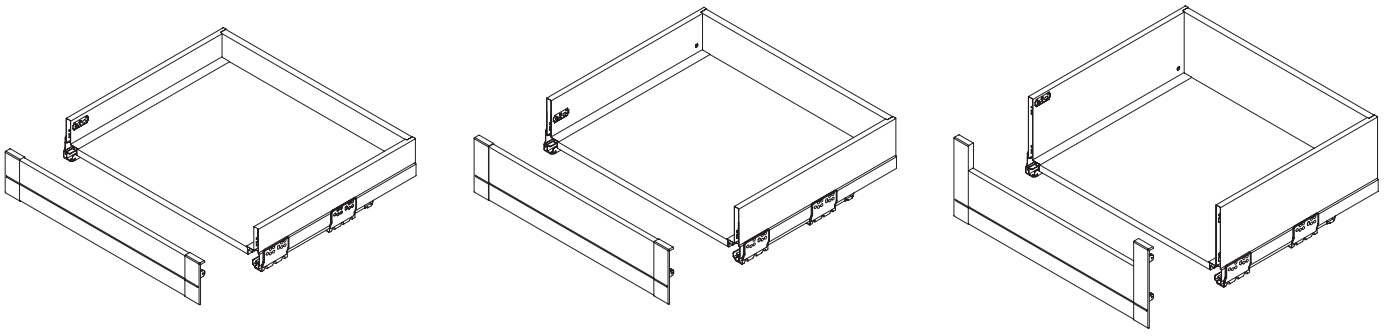

Innenschublade **IN** - Aluminiumfront

IN-Satz für elegante und praktische Funktion für Innenschublade mit 4 Seiten

Vorteile für die Industrie

- Frontbefestigungen aus Kunststoff mit verbessertem Montagesystem für robustere Verbindung und perfekte Abstimmung mit Seitenwänden
- Bügel verfügbar in 3 Höhen: 90, 120 und 180 mm
- Aluminiumfront mit eleganter Formgebung zum Zuschneiden auf die Breite der Schublade und zur Nutzung mit Frontbefestigungen
- Kein Kantenanleimen vorne am Boden der Schublade
- Standardmäßige Aufsteckfunktion für einfache Montage

** Farbcodes: N2 = Coffee Black / S8 = Storm Grey / A6 = Standard Grey / F1 = Polar White.

IN-Schublade H180

Kode Nr.	Beschreibung	VPE
58.AY4S.**.0000.000	Set an Frontbefestigungen aus Kunststoff für Innenschublade H180	50 Sets
58.PY40.**.1082.000	Aluminium-Frontplatte – 1082mm zum Zuschneiden	10 Stk.

** Farbcodes: N2 = Coffee Black / S8 = Storm Grey / A6 = Standard Grey / F1 = Polar White.

Lösung mit Aluminiumfront

Bohrung & Frontabmessungen

Schublade H90

Schublade H120

Schublade H180

Anwendungen

Schublade H90