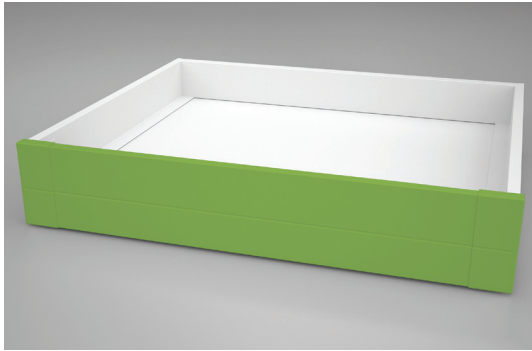

Innenschublade **IN** - Aluminiumfront

IN-Satz für elegante und praktische Funktion für Innenschublade mit 4 Seiten

Vorteile für die Industrie

- Frontbefestigungen aus Kunststoff mit verbessertem Montagesystem für robustere Verbindung und perfekte Abstimmung mit Seitenwänden
- Bügel verfügbar in 3 Höhen: 90, 120 und 180 mm
- Aluminiumfront mit eleganter Formgebung zum Zuschneiden auf die Breite der Schublade und zur Nutzung mit Frontbefestigungen
- Kein Kantenanleimen vorne am Boden der Schublade
- Standardmäßige Aufsteckfunktion für einfache Montage

Vorteile für den Kunden

- Vier Standard-Metalloberflächen für perfekte Optik der Schubladen: Coffee Black, Storm Grey, Standard Grey und Polar White
- Praktische Funktion hinter Dreh- oder Schiebetüren
- Hochwertige Optik durch elegante Materialien und perfekte Oberflächen

IN-Schublade H90

Kode Nr.	Beschreibung	VPE
58.AY4A.**.0000.000	Set an Frontbefestigungen aus Kunststoff für Innenschublade H90	50 Sets
58.PY4A.**.1082.000	Aluminium-Frontplatte – 1082mm zum Zuschneiden	10 Stk.

** Farbcodes: N2 = Coffee Black / S8 = Storm Grey / A6 = Standard Grey / F1 = Polar White.

IN-Schublade H120

Kode Nr.	Beschreibung	VPE
58.AY4B.**.0000.000	Set an Frontbefestigungen aus Kunststoff für Innenschublade H120	50 Sets
58.PY40.**.1082.000	Aluminium-Frontplatte – 1082mm zum Zuschneiden	10 Stk.