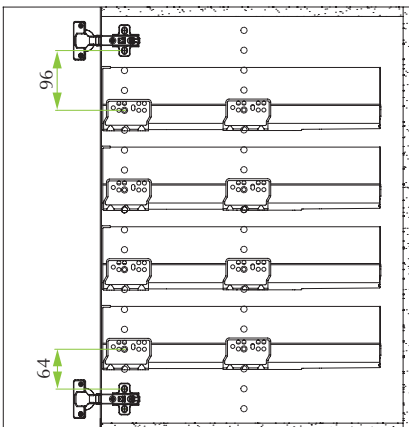

** Farbcodes: N2 = Coffee Black / S8 = Storm Grey / A6 = Standard Grey / F1 = Polar White.

IN-Schublade H180

Kode Nr.	Beschreibung	VPE
58.AY4S.**.0000.000	Set an Frontbefestigungen aus Kunststoff für Innenschublade H180	50 Sets
58.PY40.**.1082.000	Aluminium-Frontplatte – 1082mm zum Zuschneiden	10 Stk.

** Farbcodes: N2 = Coffee Black / S8 = Storm Grey / A6 = Standard Grey / F1 = Polar White.

Lösung mit Aluminiumfront

Bohrung & Frontabmessungen

Schublade H90

Schublade H120

Schublade H180

Anwendungen

Schublade H90