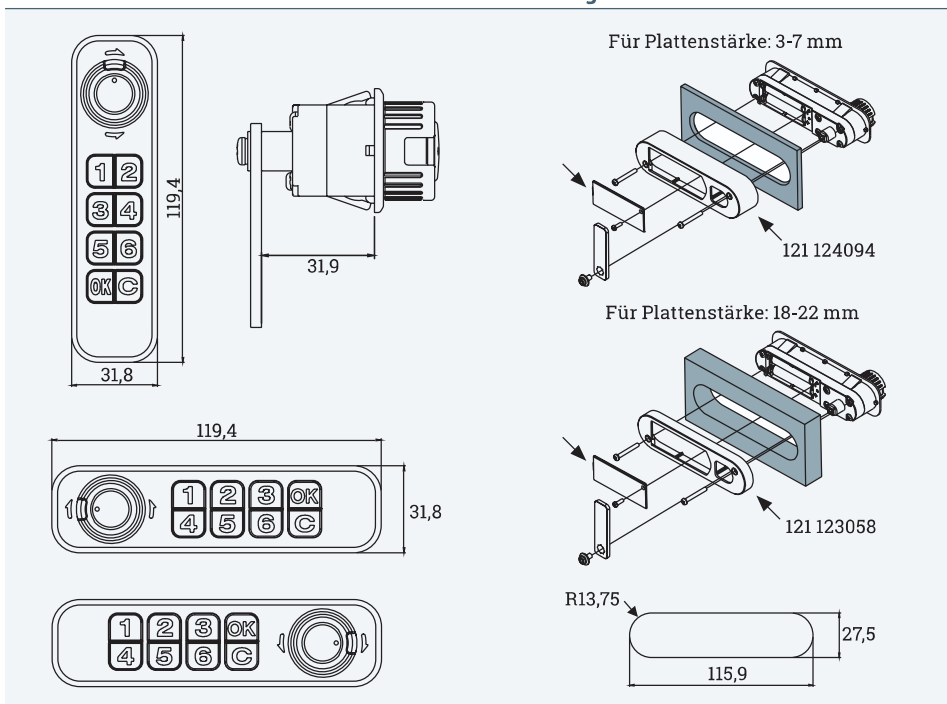

Elektronisches Schrankschloss mit Zahlencode

- ✓ Einfache Bedienung und hohe Sicherheit durch 1 bis zu 8-stelligen Zahlencode
- ✓ Warnsignal bei geringer Batterieladung
- ✓ Für Türstärken von 1 bis 22 mm
- ✓ Notöffnung über Hauptschlüssel
- ✓ Versionen für Einzel- oder Mehrfachnutzer für die private oder öffentliche Anwendung
- ✓ Benötigte Batterie: (2xAAA) nicht im Lieferumfang enthalten

Details

Technische Zeichnungen

Bezeichnung	Beschreibung	Schließweg	Farbe	Artikel-Nr.
NOKY Solo S Set, links	Einzelnutzer, Elektrisches Hebelschloss-Set mit 1-8 stelligen Nummerncode, Anwendung im Privatbereich, für Holz- und Metalmöbel, inkl. Riegel und Befestigungsschraube, CE, IP55	12-3 Uhr	Schwarz	121 123422
NOKY Solo S Set, rechts		12-9 Uhr	Schwarz	121 123408
NOKY Solo S Set, vert. rechts		3-12 Uhr	Schwarz	121 123415
NOKY Solo P Set, links	Mehrfachnutzer, Elektrisches Hebelschloss-Set mit 1-8 stelligen Nummerncode, Anwendung im öffentlichen Bereich, für Holz- und Metalmöbel, inkl. Riegel und Befestigungsschraube, CE, IP55	12-3 Uhr	Schwarz	121 123401
NOKY Solo P Set, rechts		12-9 Uhr	Schwarz	121 123051
NOKY Solo P Set, vert. rechts		3-12 Uhr	Schwarz	121 123394
NOKY Solo Hauptschlüssel	Zur Notfallöffnung und neuer Codevergabe	-	Blau	113 122764
NOKY Solo Befestigungsplatte	Zur Montage in Türen mit Plattenstärke 18-22 mm, Kunststoff ABS, inkl. Batteriedeckel	-	Schwarz	121 123058
NOKY Solo Befestigungsplatte	Zur Montage in Türen mit Plattenstärke 3-7 mm, Kunststoff ABS, inkl. Batteriedeckel	-	Schwarz	121 124094