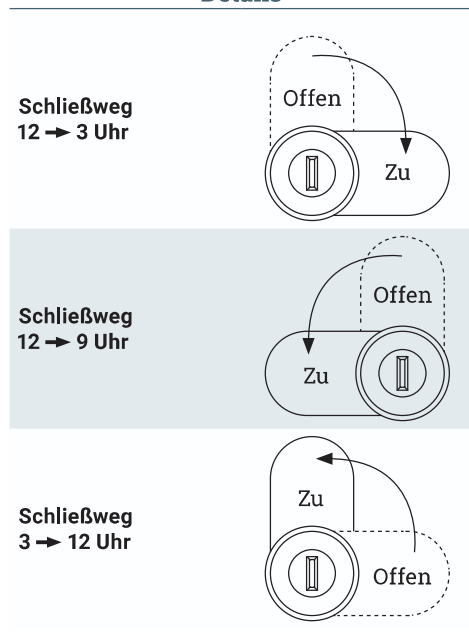

Elektronisches Schrankschloss mit Zahlencode

- ✓ Einfache Bedienung und hohe Sicherheit durch 1 bis zu 8-stelligen Zahlencode
- ✓ Warnsignal bei geringer Batterieladung
- ✓ Für Türstärken von 1 bis 22 mm
- ✓ Notöffnung über Hauptschlüssel
- ✓ Versionen für Einzel- oder Mehrfachnutzer für die private oder öffentliche Anwendung
- ✓ Benötigte Batterie: (2xAAA) nicht im Lieferumfang enthalten

Details

Technische Zeichnungen

Bezeichnung	Beschreibung	Schließweg	Farbe	Artikel-Nr.
NOKY Solo S Set, links	Einzelnutzer, Elektrisches Hebelschloss-Set mit 1-8 stelligen Nummerncode, Anwendung im Privatbereich, für Holz- und Metalmöbel, inkl. Riegel und Befestigungsschraube, CE, IP55	12-3 Uhr	Schwarz	121 123422
NOKY Solo S Set, rechts		12-9 Uhr	Schwarz	121 123408
NOKY Solo S Set, vert. rechts		3-12 Uhr	Schwarz	121 123415
NOKY Solo P Set, links	Mehrfachnutzer, Elektrisches Hebelschloss-Set mit 1-8 stelligen Nummerncode, Anwendung im öffentlichen Bereich, für Holz- und Metalmöbel, inkl. Riegel und Befestigungsschraube, CE, IP55	12-3 Uhr	Schwarz	121 123401
NOKY Solo P Set, rechts		12-9 Uhr	Schwarz	121 123051
NOKY Solo P Set, vert. rechts		3-12 Uhr	Schwarz	121 123394
NOKY Solo Hauptschlüssel	Zur Notfallöffnung und neuer Codevergabe	-	Blau	113 122764
NOKY Solo Befestigungsplatte	Zur Montage in Türen mit Plattenstärke 18-22 mm, Kunststoff ABS, inkl. Batteriedeckel	-	Schwarz	121 123058
NOKY Solo Befestigungsplatte	Zur Montage in Türen mit Plattenstärke 3-7 mm, Kunststoff ABS, inkl. Batteriedeckel	-	Schwarz	121 124094