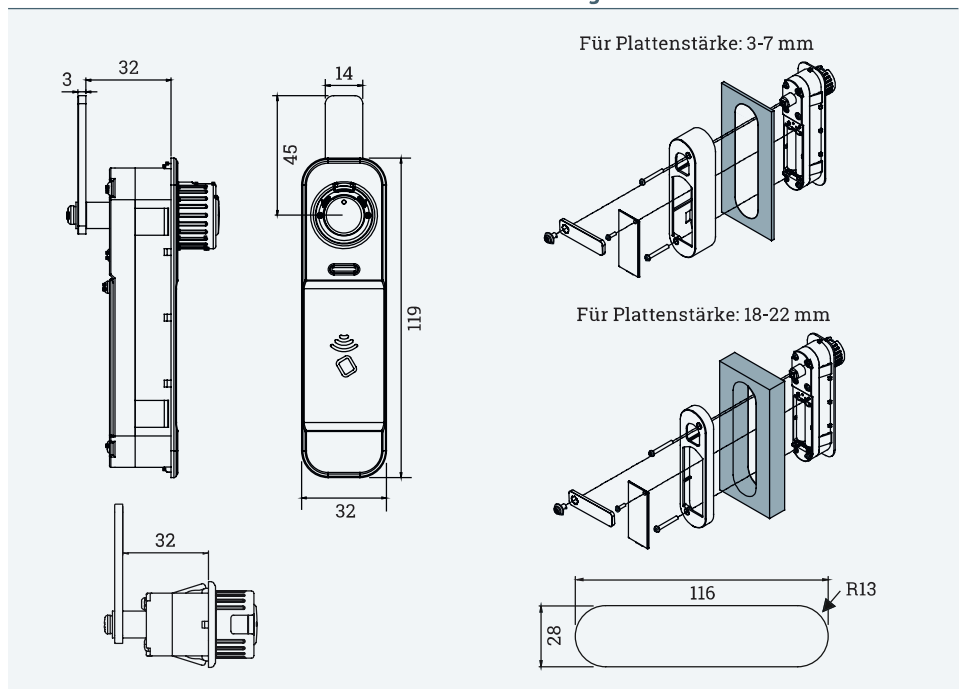

Elektronisches Hebelschloss

- ✓ Einfache Bedienung und hohe Sicherheit durch integrierte Verdrehsicherung
- ✓ Für Türstärken von 1 bis 22 mm
- ✓ Versionen für Einzel- oder Mehrfachnutzer für die private oder öffentliche Anwendung
- ✓ Notöffnung über Masterchip und Hauptschlüssel
- ✓ Benötigte Batterie: (2xAAA) nicht im Lieferumfang enthalten

Details

Technische Zeichnungen

Bezeichnung	Beschreibung	Farbe	Artikel-Nr.
NOKY RFID S	Einzelnutzer, elektrisches Hebelschloss, Anwendung im Privatbereich, für Holz- und Metallmöbel, inkl. Riegel 45 mm und Befestigungsschraube, CE, IP55	Schwarz	121 134846
NOKY RFID P	Mehrfachnutzer, elektronisches Hebelschloss, Anwendung im öffentlichen Bereich, für Holz- und Metallmöbel, inkl. Riegel, gerade 45 mm und Befestigungsschrauben, CE, IP55	Schwarz	121 129960
NOKY RFID Master Chip	Zur Notfallöffnung mehrerer Schlösser	Rot	121 134888
NOKY RFID Reset Chip	Datenträger für Notöffnung und zum Aktivieren der Schlossprogrammierung	Gelb	121 134874
NOKY RFID Benutzer Chip	Für individuelle Schließ- und Öffnungsfunktion	Schwarz	121 134881
NOKY Solo Befestigungsplatte	Zur Montage in Türen mit Plattenstärke 18-22 mm, Kunststoff ABS, inkl. Batteriedeckel	Schwarz	121 123058
NOKY Solo Befestigungsplatte	Zur Montage in Türen mit Plattenstärke 3-7 mm, Kunststoff ABS, inkl. Batteriedeckel	Schwarz	121 124094
Hauptschlüssel	Zur Notfallöffnung	Blau	113 122764